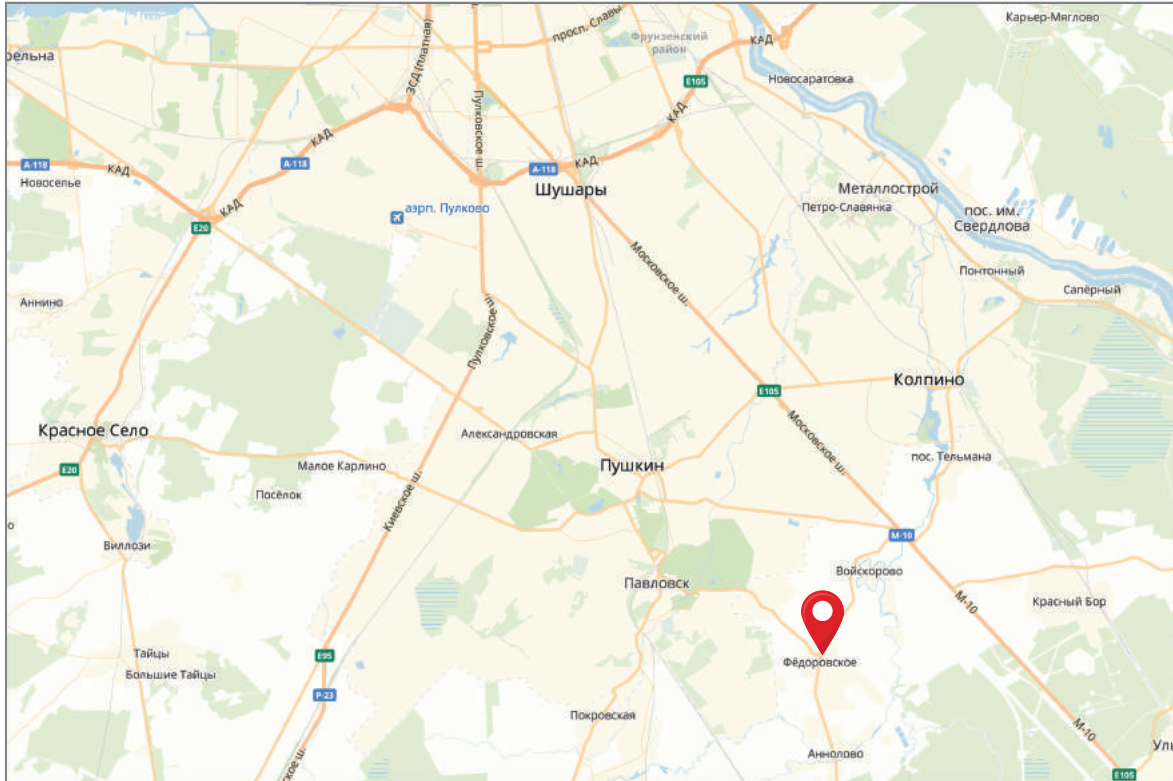

Адрес: **Ленинградская область, Тосненский район, д. Фёдоровское, ул. Средняя, д. 7.**

Из Санкт-Петербурга:

1. Двигаемся по Московскому шоссе (трасса E105, M10) до поворота на «Федоровское» (перекресток со светофором), и далее по Павловской улице либо двигаемся через Пушкин и Павловск и далее по Центральной улице едем в населённый пункт «Федоровское».

2. После въезда в населённый пункт «Федоровское» двигаемся до перекрестка Шоссейной и Промышленной улиц. Поворачиваем на Промышленную улицу и двигаемся до поворота на Среднюю улицу.

3. Приехав, вы увидите коричневый забор с откатными воротами.